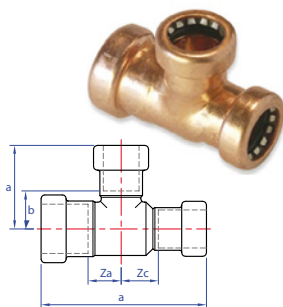

## Nástrčné spojky Tectite Sprint

z mědi

Redukované t-kusy - typ TT27

Obj. č.	Velikost	a	b	Za	Zc
TT27-221515	22 × 15 × 15 mm	63,5	30	12	13,5
TT27-221818	22 × 18 × 18 mm	65	33	13,5	17,5
TT27-281818	28 × 18 × 18 mm	73	36,5	13,5	24
TT27-282222	28 × 22 × 22 mm	70	34	17,5	15,5

Záslepky - typ TT61

Obj. č.	Velikost	a
TT61-12	12 mm	18
TT61-15	15 mm	17
TT61-18	18 mm	19
TT61-22	22 mm	18
TT61-28	28 mm	19

Spojky s převlečnou maticí - typ TT62

Obj. č.	Velikost	a	Za
TT62-3812	12 mm × 3/8"	34,5	18
TT62-1212	12 mm × 1/2"	36,5	20
TT62-1215	15 mm × 1/2"	34	17
TT62-1218	18 mm × 1/2"	36	20
TT62-3418	18 mm × 3/4"	36	20
TT62-3422	22 mm × 3/4"	38,5	20,5

Oblouky 90° s převlečnou maticí - typ TT63

Obj. č.	Velikost	b	a	Za
TT63-1212	12 mm × 1/2"	32,5	24	16
TT63-1215	15 mm × 1/2"	37	24	20
TT63-1218	18 mm × 1/2"	40,5	32	24

související zboží:

Pryžové hadice  
str. 480