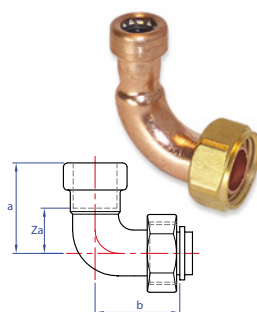

## Nástrčné spojky Tectite Sprint

z mědi

Redukované t-kusy - typ TT27

Obj. č.	Velikost	a	b	Za	Zc
TT27-221515	22 × 15 × 15 mm	63,5	30	12	13,5
TT27-221818	22 × 18 × 18 mm	65	33	13,5	17,5
TT27-281818	28 × 18 × 18 mm	73	36,5	13,5	24
TT27-282222	28 × 22 × 22 mm	70	34	17,5	15,5

Záslepky - typ TT61

Obj. č.	Velikost	a
TT61-12	12 mm	18
TT61-15	15 mm	17
TT61-18	18 mm	19
TT61-22	22 mm	18
TT61-28	28 mm	19

Spojky s převlečnou maticí - typ TT62

Obj. č.	Velikost	a	Za
TT62-3812	12 mm × 3/8"	34,5	18
TT62-1212	12 mm × 1/2"	36,5	20
TT62-1215	15 mm × 1/2"	34	17
TT62-1218	18 mm × 1/2"	36	20
TT62-3418	18 mm × 3/4"	36	20
TT62-3422	22 mm × 3/4"	38,5	20,5

Oblouky 90° s převlečnou maticí - typ TT63

Obj. č.	Velikost	b	a	Za
TT63-1212	12 mm × 1/2"	32,5	24	16
TT63-1215	15 mm × 1/2"	37	24	20
TT63-1218	18 mm × 1/2"	40,5	32	24

související zboží:

Pryžové hadice  
str. 480