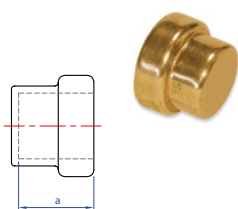

## Nástrčné spojky Tectite Sprint

z mědi

Redukované t-kusy - typ TT27

Obj. č.	Velikost	a	b	Za	Zc
TT27-221515	22 × 15 × 15 mm	63,5	30	12	13,5
TT27-221818	22 × 18 × 18 mm	65	33	13,5	17,5
TT27-281818	28 × 18 × 18 mm	73	36,5	13,5	24
TT27-282222	28 × 22 × 22 mm	70	34	17,5	15,5

Záslepky - typ TT61

Obj. č.	Velikost	a
TT61-12	12 mm	18
TT61-15	15 mm	17
TT61-18	18 mm	19
TT61-22	22 mm	18
TT61-28	28 mm	19

Spojky s převlečnou maticí - typ TT62

Obj. č.	Velikost	a	Za
TT62-3812	12 mm × 3/8"	34,5	18
TT62-1212	12 mm × 1/2"	36,5	20
TT62-1215	15 mm × 1/2"	34	17
TT62-1218	18 mm × 1/2"	36	20
TT62-3418	18 mm × 3/4"	36	20
TT62-3422	22 mm × 3/4"	38,5	20,5

Oblouky 90° s převlečnou maticí - typ TT63

Obj. č.	Velikost	b	a	Za
TT63-1212	12 mm × 1/2"	32,5	24	16
TT63-1215	15 mm × 1/2"	37	24	20
TT63-1218	18 mm × 1/2"	40,5	32	24

související zboží:

Pryžové hadice  
str. 480