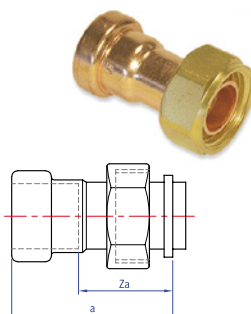

## Nástrčné spojky Tectite Sprint

z mědi

Redukované t-kusy - typ TT27

Obj. č.	Velikost	a	b	Za	Zc
TT27-221515	22 × 15 × 15 mm	63,5	30	12	13,5
TT27-221818	22 × 18 × 18 mm	65	33	13,5	17,5
TT27-281818	28 × 18 × 18 mm	73	36,5	13,5	24
TT27-282222	28 × 22 × 22 mm	70	34	17,5	15,5

Záslepky - typ TT61

Obj. č.	Velikost	a
TT61-12	12 mm	18
TT61-15	15 mm	17
TT61-18	18 mm	19
TT61-22	22 mm	18
TT61-28	28 mm	19

Spojky s převlečnou maticí - typ TT62

Obj. č.	Velikost	a	Za
TT62-3812	12 mm × 3/8"	34,5	18
TT62-1212	12 mm × 1/2"	36,5	20
TT62-1215	15 mm × 1/2"	34	17
TT62-1218	18 mm × 1/2"	36	20
TT62-3418	18 mm × 3/4"	36	20
TT62-3422	22 mm × 3/4"	38,5	20,5

Oblouky 90° s převlečnou maticí - typ TT63

Obj. č.	Velikost	b	a	Za
TT63-1212	12 mm × 1/2"	32,5	24	16
TT63-1215	15 mm × 1/2"	37	24	20
TT63-1218	18 mm × 1/2"	40,5	32	24

související zboží:

Pryžové hadice  
str. 480