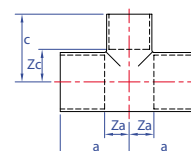

# Pájecí tvarovky

z mědi

T-kusy - typ N24					
Obj. č.	Velikost	a	c	Za	Zc
N24-12	12 mm	17	17	8	8
N24-15	15 mm	19	19	7	7
N24-18	18 mm	23	23	10	10
N24-22	22 mm	29	29	13	13
N24-28	28 mm	36	36	16	16
N24-35	35 mm	43	43	21	21
N24-42	42 mm	51	51	24	24
N24-54	54 mm	62	62	30	30

Redukované t-kusy - typ N25					
Obj. č.	Velikost	a	c	Za	Zc
N25-151215	15 × 12 × 15 mm	19	18	7	9
N25-181218	18 × 12 × 18 mm	22	21	8	13
N25-181518	18 × 15 × 18 mm	21	21	9	10
N25-221222	22 × 12 × 22 mm	23	23	7	16
N25-221522	22 × 15 × 22 mm	25	29	9	10
N25-221822	22 × 18 × 22 mm	27	25	11	12
N25-281228	28 × 12 × 28 mm	26	25	8	16
N25-281528	28 × 15 × 28 mm	28	26	9	17
N25-281828	28 × 18 × 28 mm	30	30	10	16
N25-282228	28 × 22 × 28 mm	33	36	14	20
N25-351535	35 × 15 × 35 mm	40	47	17	36
N25-351835	35 × 18 × 35 mm	36	36	12	12
N25-352235	35 × 22 × 35 mm	38	45	15	29
N25-352835	35 × 28 × 35 mm	38	42	14	19
N25-421542	42 × 15 × 42 mm	38	49	11	38
N25-421842	42 × 18 × 42 mm	38	38	11	20
N25-422242	42 × 22 × 42 mm	41	48	13	32
N25-422842	42 × 28 × 42 mm	43	49	16	29
N25-423542	42 × 35 × 42 mm	57	64	24	36
N25-541554	54 × 15 × 54 mm	43	45	12	33
N25-542254	54 × 22 × 54 mm	46	62	14	47
N25-542854	54 × 28 × 54 mm	49	63	16	29
N25-543554	54 × 35 × 54 mm	52	61	20	40
N25-544254	54 × 42 × 54 mm	57	64	24	36