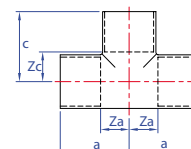

# Pájecí tvarovky

z mědi

T-kusy - typ N24					
Obj. č.	Velikost	a	c	Za	Zc
N24-12	12 mm	17	17	8	8
N24-15	15 mm	19	19	7	7
N24-18	18 mm	23	23	10	10
N24-22	22 mm	29	29	13	13
N24-28	28 mm	36	36	16	16
N24-35	35 mm	43	43	21	21
N24-42	42 mm	51	51	24	24
N24-54	54 mm	62	62	30	30

Redukované t-kusy - typ N25					
Obj. č.	Velikost	a	c	Za	Zc
N25-151215	15 × 12 × 15 mm	19	18	7	9
N25-181218	18 × 12 × 18 mm	22	21	8	13
N25-181518	18 × 15 × 18 mm	21	21	9	10
N25-221222	22 × 12 × 22 mm	23	23	7	16
N25-221522	22 × 15 × 22 mm	25	29	9	10
N25-221822	22 × 18 × 22 mm	27	25	11	12
N25-281228	28 × 12 × 28 mm	26	25	8	16
N25-281528	28 × 15 × 28 mm	28	26	9	17
N25-281828	28 × 18 × 28 mm	30	30	10	16
N25-282228	28 × 22 × 28 mm	33	36	14	20
N25-351535	35 × 15 × 35 mm	40	47	17	36
N25-351835	35 × 18 × 35 mm	36	36	12	12
N25-352235	35 × 22 × 35 mm	38	45	15	29
N25-352835	35 × 28 × 35 mm	38	42	14	19
N25-421542	42 × 15 × 42 mm	38	49	11	38
N25-421842	42 × 18 × 42 mm	38	38	11	20
N25-422242	42 × 22 × 42 mm	41	48	13	32
N25-422842	42 × 28 × 42 mm	43	49	16	29
N25-423542	42 × 35 × 42 mm	57	64	24	36
N25-541554	54 × 15 × 54 mm	43	45	12	33
N25-542254	54 × 22 × 54 mm	46	62	14	47
N25-542854	54 × 28 × 54 mm	49	63	16	29
N25-543554	54 × 35 × 54 mm	52	61	20	40
N25-544254	54 × 42 × 54 mm	57	64	24	36