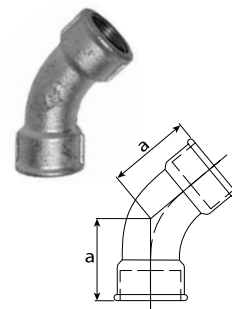

Závitové tvarovky RA

z pozinkované oceli

Oblouky 45° RA041 s vnitřními závitů			
Obj. č.	Závitů	a	
RA041-12	Rp 1/2"	36	
RA041-34	Rp 3/4"	43	
RA041-10	Rp 1"	51	
RA041-54	Rp 1 1/4"	64	
RA041-15	Rp 1 1/2"	68	
RA041-20	Rp 2"	81	
RA041-25	Rp 2 1/2"	99	
RA041-30	Rp 3"	113	
RA041-40	Rp 4"	142	

X-kusy RA180 s vnitřními závitů			
Obj. č.	Závitů	a	
RA180-38	Rp 3/8"	25	
RA180-12	Rp 1/2"	28	
RA180-34	Rp 3/4"	33	
RA180-10	Rp 1"	38	
RA180-54	Rp 1 1/4"	45	
RA180-15	Rp 1 1/2"	50	
RA180-20	Rp 2"	58	
RA180-25	Rp 2 1/2"	69	
RA180-30	Rp 3"	78	
RA180-40	Rp 4"	96	

T-kusy RA131 s vnitřními redukovanými závitů				
Obj. č.	Závitů	a	b	c
RA131-123812	Rp 1/2" × Rp 3/8" × Rp 1/2"	30	28	30
RA131-123412	Rp 1/2" × Rp 3/4" × Rp 1/2"	32	36	32
RA131-341212	Rp 3/4" × Rp 1/2" × Rp 1/2"	33	35	30
RA131-341234	Rp 3/4" × Rp 1/2" × Rp 3/4"	33	35	33
RA131-343412	Rp 3/4" × Rp 3/4" × Rp 1/2"	36	36	32
RA131-341034	Rp 3/4" × Rp 1" × Rp 3/4"	38	39	38
RA131-101212	Rp 1" × Rp 1/2" × Rp 1/2"	35	36	30
RA131-101234	Rp 1" × Rp 1/2" × Rp 3/4"	35	36	33
RA131-101210	Rp 1" × Rp 1/2" × Rp 1"	35	36	35