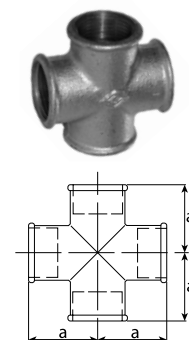

Závitové tvarovky RA

z pozinkované oceli

Oblouky 45° RA041 s vnitřními závitů			
Obj. č.	Závitů	a	
RA041-12	Rp 1/2"	36	
RA041-34	Rp 3/4"	43	
RA041-10	Rp 1"	51	
RA041-54	Rp 1 1/4"	64	
RA041-15	Rp 1 1/2"	68	
RA041-20	Rp 2"	81	
RA041-25	Rp 2 1/2"	99	
RA041-30	Rp 3"	113	
RA041-40	Rp 4"	142	

X-kusy RA180 s vnitřními závitů			
Obj. č.	Závitů	a	
RA180-38	Rp 3/8"	25	
RA180-12	Rp 1/2"	28	
RA180-34	Rp 3/4"	33	
RA180-10	Rp 1"	38	
RA180-54	Rp 1 1/4"	45	
RA180-15	Rp 1 1/2"	50	
RA180-20	Rp 2"	58	
RA180-25	Rp 2 1/2"	69	
RA180-30	Rp 3"	78	
RA180-40	Rp 4"	96	

T-kusy RA130 s vnitřními závitů			
Obj. č.	Závitů	a	
RA130-38	Rp 3/8"	25	
RA130-12	Rp 1/2"	28	
RA130-34	Rp 3/4"	33	
RA130-10	Rp 1"	38	
RA130-54	Rp 1 1/4"	45	
RA130-15	Rp 1 1/2"	50	
RA130-20	Rp 2"	58	
RA130-25	Rp 2 1/2"	69	
RA130-30	Rp 3"	78	
RA130-40	Rp 4"	96	
RA130-50	Rp 5"	115	
RA130-60	Rp 6"	131	

T-kusy RA131 s vnitřními redukovanými závitů				
Obj. č.	Závitů	a	b	c
RA131-123812	Rp 1/2" × Rp 3/8" × Rp 1/2"	30	28	30
RA131-123412	Rp 1/2" × Rp 3/4" × Rp 1/2"	32	36	32
RA131-341212	Rp 3/4" × Rp 1/2" × Rp 1/2"	33	35	30
RA131-341234	Rp 3/4" × Rp 1/2" × Rp 3/4"	33	35	33
RA131-343412	Rp 3/4" × Rp 3/4" × Rp 1/2"	36	36	32
RA131-341034	Rp 3/4" × Rp 1" × Rp 3/4"	38	39	38
RA131-101212	Rp 1" × Rp 1/2" × Rp 1/2"	35	36	30
RA131-101234	Rp 1" × Rp 1/2" × Rp 3/4"	35	36	33
RA131-101210	Rp 1" × Rp 1/2" × Rp 1"	35	36	35