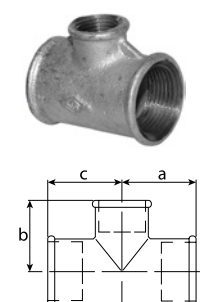

Závitové tvarovky RA

z pozinkované oceli

Oblouky 45° RA041 s vnitřními závitů			
Obj. č.	Závitů	a	
RA041-12	Rp 1/2"	36	
RA041-34	Rp 3/4"	43	
RA041-10	Rp 1"	51	
RA041-54	Rp 1 1/4"	64	
RA041-15	Rp 1 1/2"	68	
RA041-20	Rp 2"	81	
RA041-25	Rp 2 1/2"	99	
RA041-30	Rp 3"	113	
RA041-40	Rp 4"	142	

X-kusy RA180 s vnitřními závitů			
Obj. č.	Závitů	a	
RA180-38	Rp 3/8"	25	
RA180-12	Rp 1/2"	28	
RA180-34	Rp 3/4"	33	
RA180-10	Rp 1"	38	
RA180-54	Rp 1 1/4"	45	
RA180-15	Rp 1 1/2"	50	
RA180-20	Rp 2"	58	
RA180-25	Rp 2 1/2"	69	
RA180-30	Rp 3"	78	
RA180-40	Rp 4"	96	

T-kusy RA130 s vnitřními závitů			
Obj. č.	Závitů	a	
RA130-38	Rp 3/8"	25	
RA130-12	Rp 1/2"	28	
RA130-34	Rp 3/4"	33	
RA130-10	Rp 1"	38	
RA130-54	Rp 1 1/4"	45	
RA130-15	Rp 1 1/2"	50	
RA130-20	Rp 2"	58	
RA130-25	Rp 2 1/2"	69	
RA130-30	Rp 3"	78	
RA130-40	Rp 4"	96	
RA130-50	Rp 5"	115	
RA130-60	Rp 6"	131	

T-kusy RA131 s vnitřními redukovanými závitů				
Obj. č.	Závitů	a	b	c
RA131-123812	Rp 1/2" × Rp 3/8" × Rp 1/2"	30	28	30
RA131-123412	Rp 1/2" × Rp 3/4" × Rp 1/2"	32	36	32
RA131-341212	Rp 3/4" × Rp 1/2" × Rp 1/2"	33	35	30
RA131-341234	Rp 3/4" × Rp 1/2" × Rp 3/4"	33	35	33
RA131-343412	Rp 3/4" × Rp 3/4" × Rp 1/2"	36	36	32
RA131-341034	Rp 3/4" × Rp 1" × Rp 3/4"	38	39	38
RA131-101212	Rp 1" × Rp 1/2" × Rp 1/2"	35	36	30
RA131-101234	Rp 1" × Rp 1/2" × Rp 3/4"	35	36	33
RA131-101210	Rp 1" × Rp 1/2" × Rp 1"	35	36	35