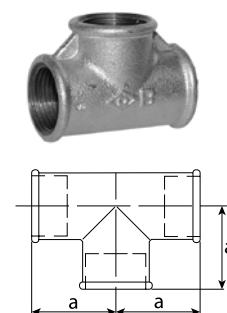

Závitové tvarovky RA

z pozinkované oceli

Oblouky 45° RA041 s vnitřními závitů			
Obj. č.	Závitů	a	
RA041-12	Rp 1/2"	36	
RA041-34	Rp 3/4"	43	
RA041-10	Rp 1"	51	
RA041-54	Rp 1 1/4"	64	
RA041-15	Rp 1 1/2"	68	
RA041-20	Rp 2"	81	
RA041-25	Rp 2 1/2"	99	
RA041-30	Rp 3"	113	
RA041-40	Rp 4"	142	

X-kusy RA180 s vnitřními závitů			
Obj. č.	Závitů	a	
RA180-38	Rp 3/8"	25	
RA180-12	Rp 1/2"	28	
RA180-34	Rp 3/4"	33	
RA180-10	Rp 1"	38	
RA180-54	Rp 1 1/4"	45	
RA180-15	Rp 1 1/2"	50	
RA180-20	Rp 2"	58	
RA180-25	Rp 2 1/2"	69	
RA180-30	Rp 3"	78	
RA180-40	Rp 4"	96	

T-kusy RA131 s vnitřními redukovanými závitů				
Obj. č.	Závitů	a	b	c
RA131-123812	Rp 1/2" × Rp 3/8" × Rp 1/2"	30	28	30
RA131-123412	Rp 1/2" × Rp 3/4" × Rp 1/2"	32	36	32
RA131-341212	Rp 3/4" × Rp 1/2" × Rp 1/2"	33	35	30
RA131-341234	Rp 3/4" × Rp 1/2" × Rp 3/4"	33	35	33
RA131-343412	Rp 3/4" × Rp 3/4" × Rp 1/2"	36	36	32
RA131-341034	Rp 3/4" × Rp 1" × Rp 3/4"	38	39	38
RA131-101212	Rp 1" × Rp 1/2" × Rp 1/2"	35	36	30
RA131-101234	Rp 1" × Rp 1/2" × Rp 3/4"	35	36	33
RA131-101210	Rp 1" × Rp 1/2" × Rp 1"	35	36	35