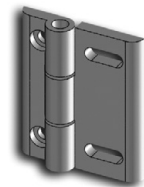

# Závěsy dvířek

pro systém ALUSIC

Hliníkové závěsy - pro spojení profilů s panely						
Obj. č.	Rozměry (mm)		Spojení profilů		Přípevnění	Hmotnost (g)
	šířka	výška	strana 1	strana 2		
084.503.002	42	55	30 × 30	panel	M5 × 20	75
084.503.003	42	65	30 × 30	panel	M5 × 20	85

Hliníkové závěsy							
Obj. č.	Série	Rozměry (mm)		Spojení profilů		Přípevnění	Hmotnost (g)
		šířka	výška	strana 1	strana 2		
084.503.001	30-6, 30-8, 45-8	50	50	18,5 × 32 30 × 30 32 × 32	18,5 × 32 30 × 30 32 × 32	M5 × 20	49

Hliníkové závěsy						
Obj. č.	Rozměry (mm)		Spojení profilů		Přípevnění	Hmotnost (g)
	šířka	výška	strana 1	strana 2		
084.500.008	62	76	18,5 × 32 32 × 32	32 × 45 45 × 45 45 × 90	M6 zap. hlava	107

Hliníkové závěsy - výška 80 mm							
Obj. č.	Série	Rozměry (mm)		Spojení profilů		Přípevnění	Hmotnost (g)
		šířka	výška	strana 1	strana 2		
084.502.001	45-8	36	80	18,5 × 32 32 × 32	18,5 × 32 32 × 32	M6 × 20	55
084.502.002	45-8	50	80	18,5 × 32 32 × 32	32 × 45 45 × 45 45 × 90	M6 × 20	70
084.502.006	40-8	64	80	40 × 40 40 × 80	40 × 40 40 × 80	M6 × 20	86
084.502.003	45-8, 45-10	62	80	32 × 45 45 × 45 45 × 90	32 × 45 45 × 45 45 × 90	M6 × 20	86
084.502.005	50-10	79	80	50 × 50 50 × 100	50 × 50 50 × 100	M6 × 20	86