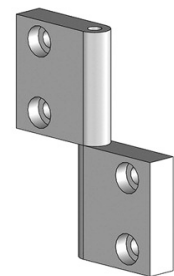

# Závěsy dvířek

pro systém ALUSIC

Hliníkové závěsy - pro spojení profilů s panely						
Obj. č.	Rozměry (mm)		Spojení profilů		Přípevnění	Hmotnost (g)
	šířka	výška	strana 1	strana 2		
084.503.002	42	55	30 × 30	panel	M5 × 20	75
084.503.003	42	65	30 × 30	panel	M5 × 20	85

Hliníkové závěsy							
Obj. č.	Série	Rozměry (mm)		Spojení profilů		Přípevnění	Hmotnost (g)
		šířka	výška	strana 1	strana 2		
084.503.001	30-6, 30-8, 45-8	50	50	18,5 × 32 30 × 30 32 × 32	18,5 × 32 30 × 30 32 × 32	M5 × 20	49

Hliníkové závěsy						
Obj. č.	Rozměry (mm)		Spojení profilů		Přípevnění	Hmotnost (g)
	šířka	výška	strana 1	strana 2		
084.500.008	62	76	18,5 × 32 32 × 32	32 × 45 45 × 45 45 × 90	M6 zap. hlava	107

Hliníkové závěsy - výška 80 mm							
Obj. č.	Série	Rozměry (mm)		Spojení profilů		Přípevnění	Hmotnost (g)
		šířka	výška	strana 1	strana 2		
084.502.001	45-8	36	80	18,5 × 32 32 × 32	18,5 × 32 32 × 32	M6 × 20	55
084.502.002	45-8	50	80	18,5 × 32 32 × 32	32 × 45 45 × 45 45 × 90	M6 × 20	70
084.502.006	40-8	64	80	40 × 40 40 × 80	40 × 40 40 × 80	M6 × 20	86
084.502.003	45-8, 45-10	62	80	32 × 45 45 × 45 45 × 90	32 × 45 45 × 45 45 × 90	M6 × 20	86
084.502.005	50-10	79	80	50 × 50 50 × 100	50 × 50 50 × 100	M6 × 20	86