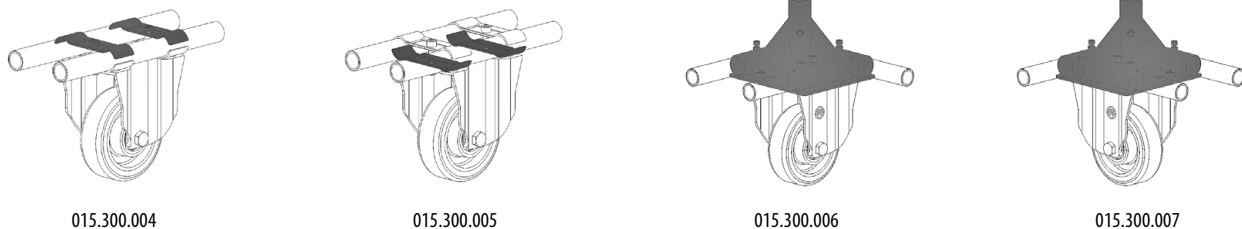

Dopravníkové dráhy SICOLEAN

Kolečka		
Obj. č.	Popis	Hmotnost (g)
015.400.001	kolečko 100 mm pevné	370
015.400.002	kolečko 100 mm otočné	420
015.400.003	kolečko 100 mm otočné, s brzdou	495
015.400.004	kolečko 100 mm otočné, do trubky	420
015.400.005	kolečko 100 mm otočné, do trubky, s brzdou	470
015.400.006	kolečko 125 mm pevné	400
015.400.007	kolečko 125 mm otočné	450
015.400.008	kolečko 125 mm otočné, s brzdou	520

015.400.001

015.400.002

015.400.003

015.400.004

015.400.005

015.400.006

015.400.007

015.400.008

Desky pro montáž koleček		
Obj. č.	Popis	Hmotnost (g)
015.300.004	deska pro montáž kolečka, horní	110
015.300.005	deska pro montáž kolečka, spodní	110
015.300.006	deska pro montáž kolečka, levá	1 280
015.300.007	deska pro montáž kolečka, pravá	1 280

Poznámka: šrouby nejsou součástí dodávky desek, objednávejte samostatně

015.300.004

015.300.005

015.300.006

015.300.007

Háky a visačky		
Obj. č.	Popis	Hmotnost (g)
015.300.018	háček pro zavěšení příslušenství	2
015.300.013	háček pro ukončení dráhy 200 mm	182
015.300.014	háček pro ukončení dráhy 300 mm	230
015.300.015	háček pro ukončení dráhy 400 mm	270
015.300.011	příchytka pro visačky	5
015.300.009	visačka 180 × 85 mm	12
015.300.010	visačka 310 × 255 mm	12