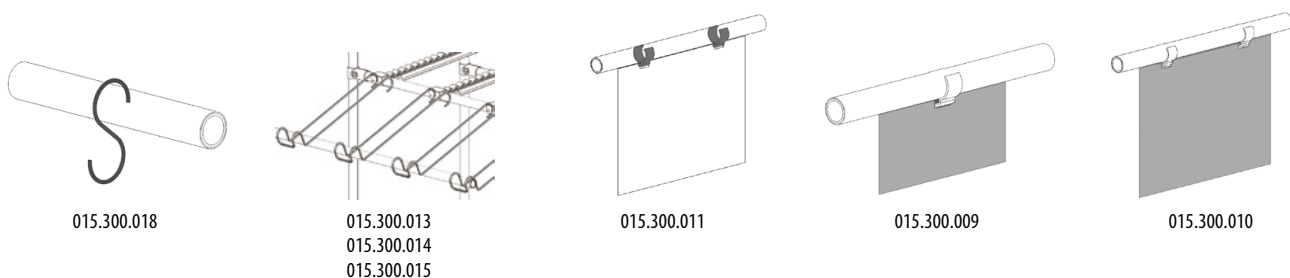

Poznámka: šrouby nejsou součástí dodávky desek, objednávejte samostatně

015.300.004

015.300.005

015.300.006

015.300.007

Háky a visačky		
Obj. č.	Popis	Hmotnost (g)
015.300.018	háček pro zavěšení příslušenství	2
015.300.013	háček pro ukončení dráhy 200 mm	182
015.300.014	háček pro ukončení dráhy 300 mm	230
015.300.015	háček pro ukončení dráhy 400 mm	270
015.300.011	příchytka pro visačky	5
015.300.009	visačka 180 × 85 mm	12
015.300.010	visačka 310 × 255 mm	12