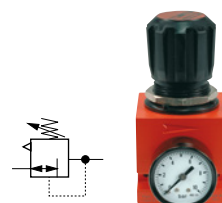

Jednotky pro úpravu stlačeného vzduchu

kovová řada MW, vstupní tlak do 18 bar

- regulátory tlaku: vysoká stabilita výstupního tlaku, možnost volby montáže, vybavené aretací
- filtry: odloučení nečistot a kondenzátu odstředivým zrychlením, poloautomatické odpouštění
- olejovače: pro plynulou dodávku oleje s možností regulace
- regulátory s filtrem: kompaktní provedení – šetří místo i náklady
- úpravné jednotky: komplexní úprava v jednom zařízení, veškeré výhody samostatných částí
- použití zejména v průmyslu, laboratorní, měřicí a regulační technice

Regulátory tlaku DM, kovové							
Obj. č.	Závit	Vstupní tlak (bar)	Rozsah (bar)	Průtok (NI/min)	Manometr	Rozměry (mm)	
						Výška	Šířka
DM14	G 1/4"	18	0-12	650	MZ02-15	94	42
DM38	G 3/8"	18	0-12	2 500	MZ02-15	130	60
DM12	G 1/2"	18	0-12	2 500	MZ02-15	130	60
DM34	G 3/4"	18	0-12	4 500	MZ03-15	184	80

Manometr není součástí dodávky, objednávejte samostatně!

Regulátory tlaku s filtrem FDM, kovové							
Obj. č.	Závit	Vstupní tlak (bar)	Rozsah (bar)	Průtok (NI/min)	Manometr	Rozměry (mm)	
						Výška	Šířka
FDM14	G 1/4"	18	0-12	700	MZ02-15	190	42
FDM38	G 3/8"	18	0-12	2 500	MZ02-15	245	60
FDM12	G 1/2"	18	0-12	2 500	MZ02-15	245	60

Úpravné jednotky 2dílné WE, kovové							
Obj. č.	Závit	Vstupní tlak (bar)	Rozsah (bar)	Průtok (NI/min)	Manometr	Rozměry (mm)	
						Výška	Šířka
WE14	G 1/4"	18	0-12	500	MZ02-15	190	84
WE38	G 3/8"	18	0-12	2 200	MZ02-15	245	120
WE12	G 1/2"	18	0-12	2 200	MZ02-15	245	120