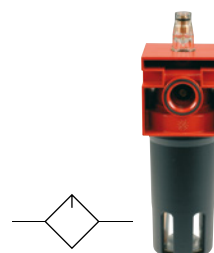

Manometr není součástí dodávky, objednávejte samostatně!

Regulátory tlaku s filtrem FDM, kovové							
Obj. č.	Závit	Vstupní tlak (bar)	Rozsah (bar)	Průtok (NI/min)	Manometr	Rozměry (mm)	
						Výška	Šířka
FDM14	G 1/4"	18	0-12	700	MZ02-15	190	42
FDM38	G 3/8"	18	0-12	2 500	MZ02-15	245	60
FDM12	G 1/2"	18	0-12	2 500	MZ02-15	245	60

Manometr není součástí dodávky, objednávejte samostatně!

Filtry FWA, kovové						
Obj. č.	Závit	Vstupní tlak (bar)	Nádobka (ccm)	Průtok (NI/min)	Rozměry (mm)	
					Výška	Šířka
FWA14	G 1/4"	18	10	1 720	142	42
FWA38	G 3/8"	18	20	4 100	180	60
FWA12	G 1/2"	18	20	4 100	180	60
FWA34	G 3/4"	18	30	11 000	235	80

Olejovače N, kovové						
Obj. č.	Závit	Vstupní tlak (bar)	Nádobka (ccm)	Průtok (NI/min)	Rozměry (mm)	
					Výška	Šířka
N14	G 1/4"	18	50	1 100	156	42
N38	G 3/8"	18	150	4 300	195	60
N12	G 1/2"	18	150	4 300	195	60
N34	G 3/4"	18	379	16 000	260	80

Úpravné jednotky 2dílné WE, kovové							
Obj. č.	Závit	Vstupní tlak (bar)	Rozsah (bar)	Průtok (NI/min)	Manometr	Rozměry (mm)	
						Výška	Šířka
WE14	G 1/4"	18	0-12	500	MZ02-15	190	84
WE38	G 3/8"	18	0-12	2 200	MZ02-15	245	120
WE12	G 1/2"	18	0-12	2 200	MZ02-15	245	120