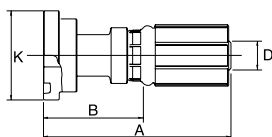

Koncovky Megacrimp

příruby dle standardu SAE

Koncovky s přírubou SAE, typ 61 s o-kroužkem						
Obj. č.	Hadice D DN	Rozměr příruby	A (mm)	B (mm)	K (mm)	Sada příruby
MS-FL-1212	12 mm	1/2"	80,0	42,5	30,2	PAFL-12
MS-FL-3412	12 mm	3/4"	80,0	42,5	38,1	PAFL-34
MS-FL-3416	16 mm	3/4"	98,0	60,5	38,1	PAFL-34
MS-FL-3420	20 mm	3/4"	98,0	47,0	38,1	PAFL-34
MS-FL-1020	20 mm	1"	88,8	37,8	44,5	PAFL-10
MS-FL-3425	25 mm	3/4"	128,0	71,2	38,1	PAFL-34
MS-FL-1025	25 mm	1"	105,0	48,2	44,5	PAFL-10
MS-FL-5425	25 mm	1 1/4"	105,0	48,2	50,8	PAFL-54
MS-FL-1525	25 mm	1 1/2"	96,0	39,2	60,3	PAFL-15
MS-FL-5432	32 mm	1 1/4"	112,5	53,5	50,8	PAFL-54
MS-FL-1532	32 mm	1 1/2"	117,5	58,5	60,3	PAFL-15

Poznámka: pracovní tlak viz. detaily spojovacích přírubových sad

Úhlové koncovky 22° s přírubou SAE, typ 61 s o-kroužkem							
Obj. č.	Hadice D DN	Rozměr příruby	A (mm)	B (mm)	E (mm)	K (mm)	Sada příruby
MS-FL22-3420	20 mm	3/4"	121,0	70,0	11,0	38,1	PAFL-34
MS-FL22-1025	25 mm	1"	142,5	85,7	14,0	44,5	PAFL-10
MS-FL22-5432	32 mm	1 1/4"	152,5	93,5	15,0	50,8	PAFL-54

Poznámka: pracovní tlak viz. detaily spojovacích přírubových sad

Úhlové koncovky 30° s přírubou SAE, typ 61 s o-kroužkem							
Obj. č.	Hadice D DN	Rozměr příruby	A (mm)	B (mm)	E (mm)	K (mm)	Sada příruby
MS-FL30-1025	25 mm	1"	144,5	87,7	19,0	44,5	PAFL-10

Poznámka: pracovní tlak viz. detaily spojovacích přírubových sad

Úhlové koncovky 45° SAE s přírubou, typ 61 s o-kroužkem							
Obj. č.	Hadice D DN	Rozměr příruby	A (mm)	B (mm)	E (mm)	K (mm)	Sada příruby
MS-FL45-1212	12 mm	1/2"	84,9	47,5	21,7	30,2	PAFL-12
MS-FL45-3412	12 mm	3/4"	104,8	67,3	26,0	38,1	PAFL-34
MS-FL45-3420	20 mm	3/4"	107,2	56,2	26,6	38,1	PAFL-34
MS-FL45-1020	20 mm	1"	124,5	73,5	28,0	44,5	PAFL-10
MS-FL45-3425	25 mm	3/4"	118,7	61,9	26,6	38,1	PAFL-34
MS-FL45-1025	25 mm	1"	142,5	85,7	28,0	44,5	PAFL-10
MS-FL45-5425	25 mm	1 1/4"	149,0	92,2	32,0	50,8	PAFL-54
MS-FL45-5432	32 mm	1 1/4"	157,0	98,0	32,0	50,8	PAFL-54