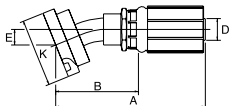

Koncovky Megacrimp

příruby dle standardu SAE

Koncovky s přírubou SAE, typ 61 s o-kroužkem						
Obj. č.	Hadice D DN	Rozměr příruby	A (mm)	B (mm)	K (mm)	Sada příruby
MS-FL-1212	12 mm	1/2"	80,0	42,5	30,2	PAFL-12
MS-FL-3412	12 mm	3/4"	80,0	42,5	38,1	PAFL-34
MS-FL-3416	16 mm	3/4"	98,0	60,5	38,1	PAFL-34
MS-FL-3420	20 mm	3/4"	98,0	47,0	38,1	PAFL-34
MS-FL-1020	20 mm	1"	88,8	37,8	44,5	PAFL-10
MS-FL-3425	25 mm	3/4"	128,0	71,2	38,1	PAFL-34
MS-FL-1025	25 mm	1"	105,0	48,2	44,5	PAFL-10
MS-FL-5425	25 mm	1 1/4"	105,0	48,2	50,8	PAFL-54
MS-FL-1525	25 mm	1 1/2"	96,0	39,2	60,3	PAFL-15
MS-FL-5432	32 mm	1 1/4"	112,5	53,5	50,8	PAFL-54
MS-FL-1532	32 mm	1 1/2"	117,5	58,5	60,3	PAFL-15

Poznámka: pracovní tlak viz. detaily spojovacích přírubových sad

Úhlové koncovky 22° s přírubou SAE, typ 61 s o-kroužkem							
Obj. č.	Hadice D DN	Rozměr příruby	A (mm)	B (mm)	E (mm)	K (mm)	Sada příruby
MS-FL22-3420	20 mm	3/4"	121,0	70,0	11,0	38,1	PAFL-34
MS-FL22-1025	25 mm	1"	142,5	85,7	14,0	44,5	PAFL-10
MS-FL22-5432	32 mm	1 1/4"	152,5	93,5	15,0	50,8	PAFL-54

Poznámka: pracovní tlak viz. detaily spojovacích přírubových sad

Úhlové koncovky 45° SAE s přírubou, typ 61 s o-kroužkem							
Obj. č.	Hadice D DN	Rozměr příruby	A (mm)	B (mm)	E (mm)	K (mm)	Sada příruby
MS-FL45-1212	12 mm	1/2"	84,9	47,5	21,7	30,2	PAFL-12
MS-FL45-3412	12 mm	3/4"	104,8	67,3	26,0	38,1	PAFL-34
MS-FL45-3420	20 mm	3/4"	107,2	56,2	26,6	38,1	PAFL-34
MS-FL45-1020	20 mm	1"	124,5	73,5	28,0	44,5	PAFL-10
MS-FL45-3425	25 mm	3/4"	118,7	61,9	26,6	38,1	PAFL-34
MS-FL45-1025	25 mm	1"	142,5	85,7	28,0	44,5	PAFL-10
MS-FL45-5425	25 mm	1 1/4"	149,0	92,2	32,0	50,8	PAFL-54
MS-FL45-5432	32 mm	1 1/4"	157,0	98,0	32,0	50,8	PAFL-54