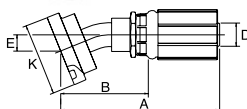

Koncovky Megacrimp

příruby dle standardu SAE

Koncovky s přírubou SAE, typ 61 s o-kroužkem						
Obj. č.	Hadice D DN	Rozměr příruby	A (mm)	B (mm)	K (mm)	Sada příruby
MS-FL-1212	12 mm	1/2"	80,0	42,5	30,2	PAFL-12
MS-FL-3412	12 mm	3/4"	80,0	42,5	38,1	PAFL-34
MS-FL-3416	16 mm	3/4"	98,0	60,5	38,1	PAFL-34
MS-FL-3420	20 mm	3/4"	98,0	47,0	38,1	PAFL-34
MS-FL-1020	20 mm	1"	88,8	37,8	44,5	PAFL-10
MS-FL-3425	25 mm	3/4"	128,0	71,2	38,1	PAFL-34
MS-FL-1025	25 mm	1"	105,0	48,2	44,5	PAFL-10
MS-FL-5425	25 mm	1 1/4"	105,0	48,2	50,8	PAFL-54
MS-FL-1525	25 mm	1 1/2"	96,0	39,2	60,3	PAFL-15
MS-FL-5432	32 mm	1 1/4"	112,5	53,5	50,8	PAFL-54
MS-FL-1532	32 mm	1 1/2"	117,5	58,5	60,3	PAFL-15

Poznámka: pracovní tlak viz. detaily spojovacích přírubových sad

Úhlové koncovky 22° s přírubou SAE, typ 61 s o-kroužkem							
Obj. č.	Hadice D DN	Rozměr příruby	A (mm)	B (mm)	E (mm)	K (mm)	Sada příruby
MS-FL22-3420	20 mm	3/4"	121,0	70,0	11,0	38,1	PAFL-34
MS-FL22-1025	25 mm	1"	142,5	85,7	14,0	44,5	PAFL-10
MS-FL22-5432	32 mm	1 1/4"	152,5	93,5	15,0	50,8	PAFL-54

Poznámka: pracovní tlak viz. detaily spojovacích přírubových sad

Úhlové koncovky 30° s přírubou SAE, typ 61 s o-kroužkem							
Obj. č.	Hadice D DN	Rozměr příruby	A (mm)	B (mm)	E (mm)	K (mm)	Sada příruby
MS-FL30-1025	25 mm	1"	144,5	87,7	19,0	44,5	PAFL-10

Poznámka: pracovní tlak viz. detaily spojovacích přírubových sad

Úhlové koncovky 45° SAE s přírubou, typ 61 s o-kroužkem							
Obj. č.	Hadice D DN	Rozměr příruby	A (mm)	B (mm)	E (mm)	K (mm)	Sada příruby
MS-FL45-1212	12 mm	1/2"	84,9	47,5	21,7	30,2	PAFL-12
MS-FL45-3412	12 mm	3/4"	104,8	67,3	26,0	38,1	PAFL-34
MS-FL45-3420	20 mm	3/4"	107,2	56,2	26,6	38,1	PAFL-34
MS-FL45-1020	20 mm	1"	124,5	73,5	28,0	44,5	PAFL-10
MS-FL45-3425	25 mm	3/4"	118,7	61,9	26,6	38,1	PAFL-34
MS-FL45-1025	25 mm	1"	142,5	85,7	28,0	44,5	PAFL-10
MS-FL45-5425	25 mm	1 1/4"	149,0	92,2	32,0	50,8	PAFL-54
MS-FL45-5432	32 mm	1 1/4"	157,0	98,0	32,0	50,8	PAFL-54