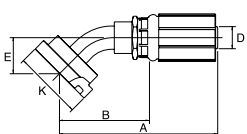

Poznámka: pracovní tlak viz. detaily spojovacích přírubových sad

Úhlové koncovky 22° s přírubou SAE, typ 61 s o-kroužkem							
Obj. č.	Hadice D DN	Rozměr příruby	A (mm)	B (mm)	E (mm)	K (mm)	Sada příruby
MS-FL22-3420	20 mm	3/4"	121,0	70,0	11,0	38,1	PAFL-34
MS-FL22-1025	25 mm	1"	142,5	85,7	14,0	44,5	PAFL-10
MS-FL22-5432	32 mm	1 1/4"	152,5	93,5	15,0	50,8	PAFL-54

Poznámka: pracovní tlak viz. detaily spojovacích přírubových sad

Úhlové koncovky 30° s přírubou SAE, typ 61 s o-kroužkem							
Obj. č.	Hadice D DN	Rozměr příruby	A (mm)	B (mm)	E (mm)	K (mm)	Sada příruby
MS-FL30-1025	25 mm	1"	144,5	87,7	19,0	44,5	PAFL-10

Poznámka: pracovní tlak viz. detaily spojovacích přírubových sad

Úhlové koncovky 45° SAE s přírubou, typ 61 s o-kroužkem							
Obj. č.	Hadice D DN	Rozměr příruby	A (mm)	B (mm)	E (mm)	K (mm)	Sada příruby
MS-FL45-1212	12 mm	1/2"	84,9	47,5	21,7	30,2	PAFL-12
MS-FL45-3412	12 mm	3/4"	104,8	67,3	26,0	38,1	PAFL-34
MS-FL45-3420	20 mm	3/4"	107,2	56,2	26,6	38,1	PAFL-34
MS-FL45-1020	20 mm	1"	124,5	73,5	28,0	44,5	PAFL-10
MS-FL45-3425	25 mm	3/4"	118,7	61,9	26,6	38,1	PAFL-34
MS-FL45-1025	25 mm	1"	142,5	85,7	28,0	44,5	PAFL-10
MS-FL45-5425	25 mm	1 1/4"	149,0	92,2	32,0	50,8	PAFL-54
MS-FL45-5432	32 mm	1 1/4"	157,0	98,0	32,0	50,8	PAFL-54