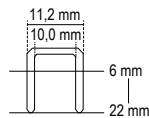

SPONKOVAČKY

SU-C422J

SU-C1022J

Sponky pro SU-C422J

Výška (mm)	Krabice		Kartón	
	Obj. č.	Množství	Obj. č.	Množství
6	SUC4-06X	10 000	SUC4-06K	180 000
8	SUC4-08X	10 000	SUC4-08K	140 000
10	SUC4-10X	10 000	SUC4-10K	120 000
12	SUC4-12X	10 000	SUC4-12K	100 000
14	SUC4-14X	10 000	SUC4-14K	90 000
16	SUC4-16X	10 000	---	---
18	SUC4-18X	10 000	---	---
20	SUC4-20X	10 000	---	---
22	SUC4-22X	10 000	---	---

Sponky pro SU-C1022J

Výška (mm)	Krabice		Kartón	
	Obj. č.	Množství	Obj. č.	Množství
6	SUC10-06X	5 000	SUC10-06K	180 000
8	SUC10-08X	5 000	SUC10-08K	140 000
10	SUC10-10X	5 000	SUC10-10K	120 000
12	SUC10-12X	5 000	SUC10-12K	100 000
14	SUC10-14X	5 000	SUC10-14K	90 000
16	SUC10-16X	5 000	---	---
18	SUC10-18X	5 000	---	---
20	SUC10-20X	5 000	---	---
22	SUC10-22X	5 000	---	---

	Výška sponky mm	Šířka sponky mm	Drát sponky min ⁻¹	Kapacita zásobníku ks	Pracovní tlak bar	Hmotnost kg	Hadice mm
SU-C422J	6 - 22	4	1,15 x 0,58	100	6,3	1,15	10
SU-C1022J	6 - 22	10	1,15 x 0,58	100	6,3	1,20	10