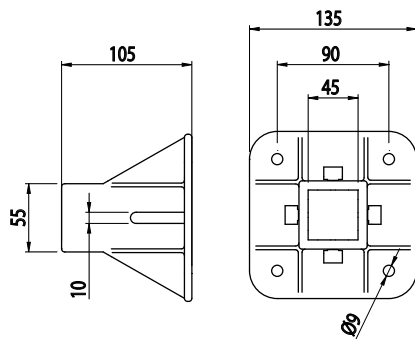

PODSTAVEC

AC
8
45

Obj. č.	Popis	g
084.409.002	45 × 45 mm	562

Materiál: pískově otryskaný hliník

Krytka			
Obj. č.	Materiál	g	Barva
084.207.003	PA	100	■