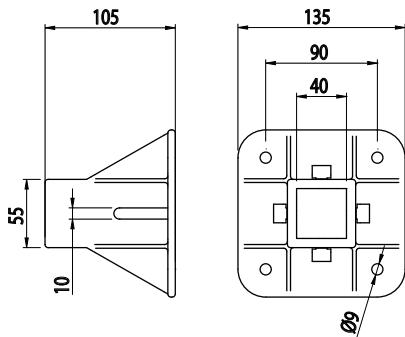

## PODSTAVEC

IM  
8  
40

Obj. č.	Popis	g
<b>084.409.004</b>	40x40 mm	661

Materiál: pískovaný hliníkový odlitek

Záslepka

Obj. č.	Materiál	g	Barva
<b>084.207.003</b>	PA	100	■

## PODSTAVEC

IM  
8  
40

Obj. č.	Popis	g
<b>084.409.005</b>	40x80 mm, 40x120 mm	800

Materiál: pískovaný hliníkový odlitek