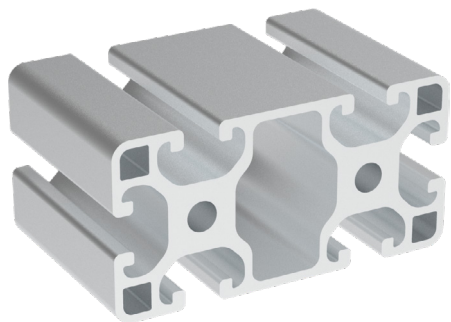

40x80

IM  
85  
40

Obj. č.	lx cm <sup>4</sup>	ly cm <sup>4</sup>	wx cm <sup>3</sup>	wy cm <sup>3</sup>	mm <sup>2</sup>	kg/m
<b>084.114.003</b>	17,07	70,91	8,54	17,73	1145	3,09

Materiál: anodizovaný hliník  
Barva: přírodní  
Délka profilu: 6,040 m

Záslepka

Obj. č.	Materiál	g	Barva
<b>084.201.077</b>	PA	9	■
<b>084.201.077G</b>	PA	9	■

40x80

IM  
85  
40

Obj. č.	lx cm <sup>4</sup>	ly cm <sup>4</sup>	wx cm <sup>3</sup>	wy cm <sup>3</sup>	mm <sup>2</sup>	kg/m
<b>084.114.004</b>	27,37	102,68	13,69	25,67	1695,66	4,58

Materiál: anodizovaný hliník  
Barva: přírodní  
Délka profilu: 6,040 m

Záslepka

Obj. č.	Materiál	g	Barva
<b>084.201.077</b>	PA	9	■
<b>084.201.077G</b>	PA	9	■