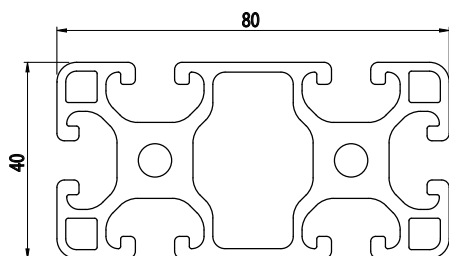

40x80

IM  
85  
40

Obj. č.	lx cm <sup>4</sup>	ly cm <sup>4</sup>	wx cm <sup>3</sup>	wy cm <sup>3</sup>	mm <sup>2</sup>	kg/m
<b>084.114.003</b>	17,07	70,91	8,54	17,73	1145	3,09

Materiál: anodizovaný hliník  
Barva: přírodní  
Délka profilu: 6,040 m

Záslepka

Obj. č.	Materiál	g	Barva
<b>084.201.077</b>	PA	9	■
<b>084.201.077G</b>	PA	9	■

40x80

IM  
85  
40

Obj. č.	lx cm <sup>4</sup>	ly cm <sup>4</sup>	wx cm <sup>3</sup>	wy cm <sup>3</sup>	mm <sup>2</sup>	kg/m
<b>084.114.004</b>	27,37	102,68	13,69	25,67	1695,66	4,58

Materiál: anodizovaný hliník  
Barva: přírodní  
Délka profilu: 6,040 m

Záslepka

Obj. č.	Materiál	g	Barva
<b>084.201.077</b>	PA	9	■
<b>084.201.077G</b>	PA	9	■