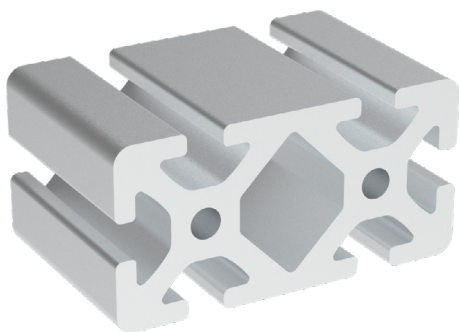

40x80

IM  
85  
40

Obj. č.	lx cm <sup>4</sup>	ly cm <sup>4</sup>	wx cm <sup>3</sup>	wy cm <sup>3</sup>	mm <sup>2</sup>	kg/m
<b>084.114.003</b>	17,07	70,91	8,54	17,73	1145	3,09

Materiál: anodizovaný hliník  
Barva: přírodní  
Délka profilu: 6,040 m

Záslepka

Obj. č.	Materiál	g	Barva
<b>084.201.077</b>	PA	9	■
<b>084.201.077G</b>	PA	9	■

40x80

IM  
85  
40

Obj. č.	lx cm <sup>4</sup>	ly cm <sup>4</sup>	wx cm <sup>3</sup>	wy cm <sup>3</sup>	mm <sup>2</sup>	kg/m
<b>084.114.004</b>	27,37	102,68	13,69	25,67	1695,66	4,58

Materiál: anodizovaný hliník  
Barva: přírodní  
Délka profilu: 6,040 m

Záslepka

Obj. č.	Materiál	g	Barva
<b>084.201.077</b>	PA	9	■
<b>084.201.077G</b>	PA	9	■