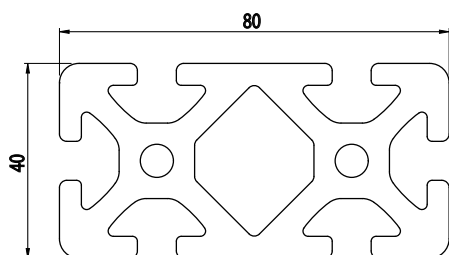

40x80

IM  
85  
40

Obj. č.	lx cm <sup>4</sup>	ly cm <sup>4</sup>	wx cm <sup>3</sup>	wy cm <sup>3</sup>	mm <sup>2</sup>	kg/m
<b>084.114.003</b>	17,07	70,91	8,54	17,73	1145	3,09

Materiál: anodizovaný hliník  
Barva: přírodní  
Délka profilu: 6,040 m

Záslepka

Obj. č.	Materiál	g	Barva
<b>084.201.077</b>	PA	9	■
<b>084.201.077G</b>	PA	9	■

40x80

IM  
85  
40

Obj. č.	lx cm <sup>4</sup>	ly cm <sup>4</sup>	wx cm <sup>3</sup>	wy cm <sup>3</sup>	mm <sup>2</sup>	kg/m
<b>084.114.004</b>	27,37	102,68	13,69	25,67	1695,66	4,58

Materiál: anodizovaný hliník  
Barva: přírodní  
Délka profilu: 6,040 m

Záslepka

Obj. č.	Materiál	g	Barva
<b>084.201.077</b>	PA	9	■
<b>084.201.077G</b>	PA	9	■