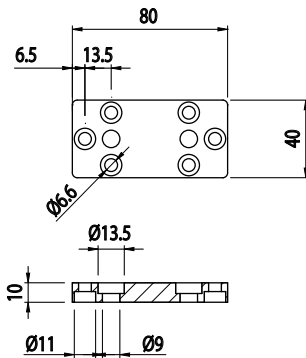

FIXAČNÍ DESKA 40X80

BH
105
40

Obj. č.	Popis	g
084.308.004	Pro profily 40x80	80

Materiál: anodizovaný hliník

FIXAČNÍ DESKA 45X90

BH
105
45

Obj. č.	Popis	g
084.308.002	Pro profily 45x90	85

Materiál: anodizovaný hliník