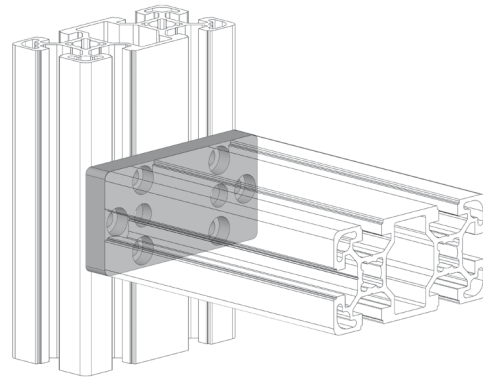

FIXAČNÍ DESKA 40X80

BH
105
40

Obj. č.	Popis	g
084.308.004	Pro profily 40x80	80

Materiál: anodizovaný hliník

FIXAČNÍ DESKA 45X90

BH
105
45

Obj. č.	Popis	g
084.308.002	Pro profily 45x90	85

Materiál: anodizovaný hliník