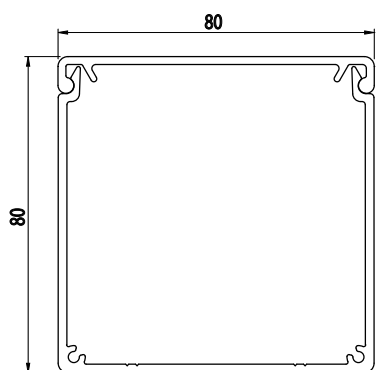

## PROFILY PRO KABELOVÉ VEDENÍ

Obj. č.	Popis	kg/m
<b>084.101.055</b>	Profil pro kabelové vedení	1,50
<b>084.101.056</b>	Kryt profilu pro kabelové vedení	0,60

Materiál: anodizovaný hliník  
 Barva: přírodní  
 Délka profilu: 6,040 m

## SCHODOVÝ PROFIL

Obj. č.	lx cm <sup>4</sup>	ly cm <sup>4</sup>	wx cm <sup>3</sup>	wy cm <sup>3</sup>	mm <sup>2</sup>	kg/m
<b>084.101.065</b>	22,89	1239,82	10,06	91,16	1486,23	4,01

Materiál: anodizovaný hliník  
 Barva: přírodní  
 Délka profilu: 6,040 m