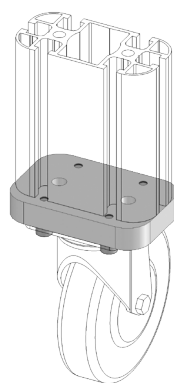

PŘÍRUBA PRO KOLEČKA

AC
8
45

Obj. č.	Popis	g
800.029.121	Pro profily 45x90 pro upevnění koleček	190

Materiál: anodizovaný hliník

PŘÍRUBA PRO PODSTAVCE

AC
8
45

Obj. č.	Popis	g
800.029.122	Pro profily 45x90 pro upevnění podstavců se závitem M16	150

Materiál: anodizovaný hliník