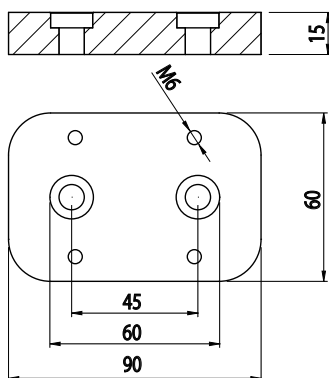

PŘÍRUBA PRO KOLEČKA

AC
8
45

Obj. č.	Popis	g
800.029.121	Pro profily 45x90 pro upevnění koleček	190

Materiál: anodizovaný hliník

PŘÍRUBA PRO PODSTAVCE

AC
8
45

Obj. č.	Popis	g
800.029.122	Pro profily 45x90 pro upevnění podstavců se závitem M16	150