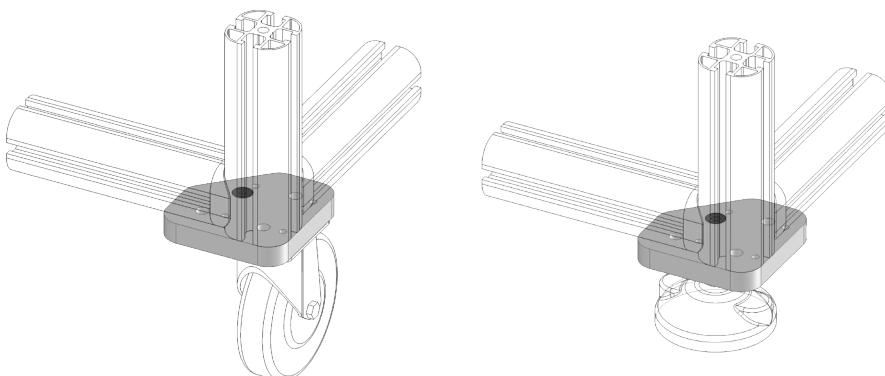

PŘÍRUBA ROHOVÁ PRO PODSTAVCE A KOLEČKA

AC
8
45

Obj. č.	Popis	g
800.029.123	Pro podstavce a kolečka, M16	240

Materiál: anodizovaný hliník

PŘÍRUBA ROHOVÁ PRO PODSTAVCE A KOLEČKA

AC
8
45

Obj. č.	Popis	g
800.029.124	Pro podstavce a kolečka, M16	440

Materiál: anodizovaný hliník