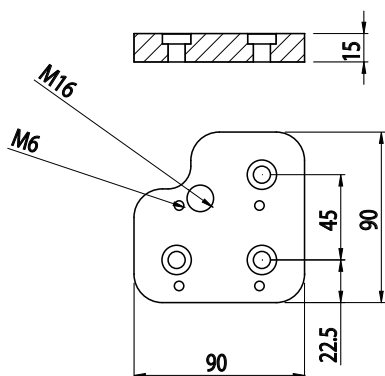

PŘÍRUBA ROHOVÁ PRO PODSTAVCE A KOLEČKA

AC
8
45

Obj. č.	Popis	g
800.029.123	Pro podstavce a kolečka, M16	240

Materiál: anodizovaný hliník

PŘÍRUBA ROHOVÁ PRO PODSTAVCE A KOLEČKA

AC
8
45

Obj. č.	Popis	g
800.029.124	Pro podstavce a kolečka, M16	440

Materiál: anodizovaný hliník