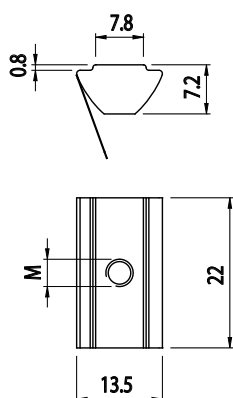

MATICE S PRUŽINOU DO DRÁŽEK PROFILŮ

AC 8/45 AC 8/40

Obj. č.	Popis	g
084.302.047	M5	12
084.302.048	M6	11
084.302.049	M8	10

Materiál: galvanizovaná ocel

MATICE S VEDENÍM SE 2 ZÁVITY

NEREZ

AC 8/45 AC 8/40

Obj. č.	Popis	g
084.302.068	M8	17

Materiál: nerezová ocel