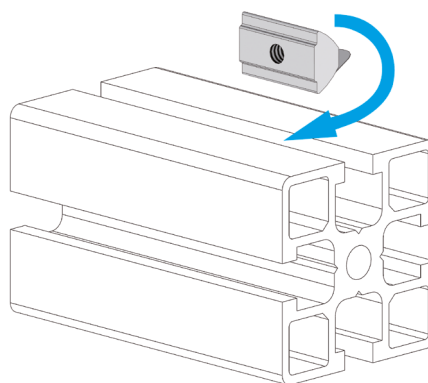

MATICE S PRUŽINOU DO DRÁŽEK PROFILŮ

AC 8/45 AC 8/40

Obj. č.	Popis	g
084.302.047	M5	12
084.302.048	M6	11
084.302.049	M8	10

Materiál: galvanizovaná ocel

MATICE S VEDENÍM SE 2 ZÁVITY

NEREZ

AC 8/45 AC 8/40

Obj. č.	Popis	g
084.302.068	M8	17

Materiál: nerezová ocel